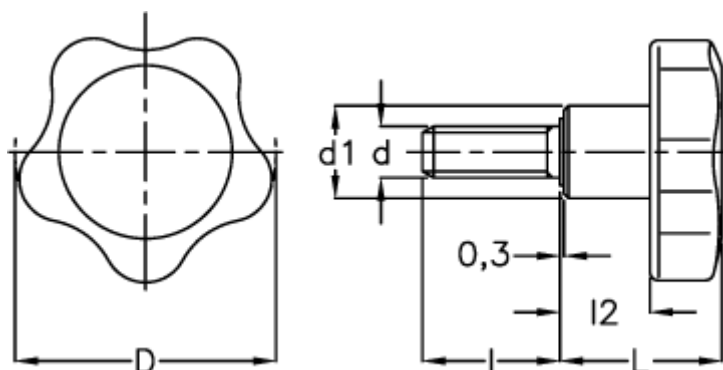

Varenummer: 2302166143
Beskrivelse: E+G Stjernegreb i termoplast
VC.692/25 p-M5x20

Mål

D	= 25
d1	= 12
d 6g	= M5
l	= 20
L	= 20
l2	= 10